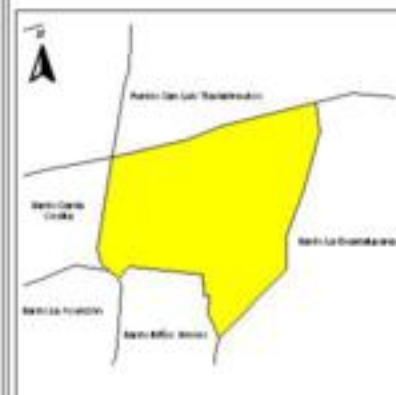

EVALUA DF
Consejo de Evaluación del
Desarrollo Social del
Distrito Federal

ÍNDICE DE DESARROLLO SOCIAL

Delegación: Xochimilco
Colonia: Barrio La Candelaria
Grado de desarrollo: Muy Bajo

Grado de Desarrollo Social

-  Muy bajo
-  Bajo
-  Medio
-  Alto
-  Sin dato

0.05 0 0.05 0.1 Kilómetros

Fuente: Elaboración propia con datos de Seduvi e INEGI